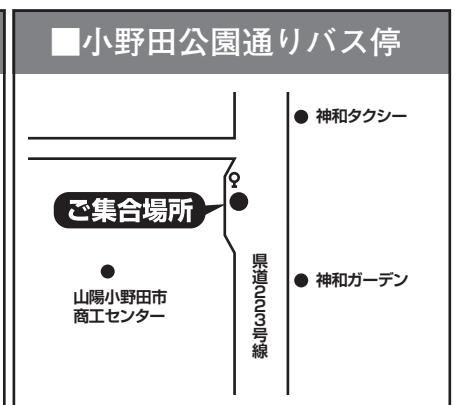

ご集合場所 MAP

- ご集合時間は出発時間の 10 分前になります。
- 当日、乗車地は変更できません。
- 集合場所によって、トイレの設備がございません。お手洗いはお済ませの上、ご集合ください。
- 帰着場所は各出発地の周辺となります。
- 出発および到着時刻は道路渋滞等により多少前後することがあります。

萩・長門エリア

山口エリア

防府エリア

小野田エリア

周南・光エリア