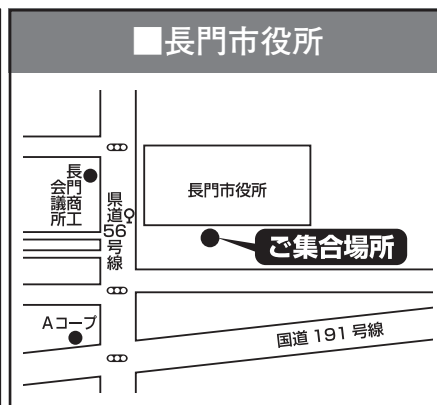

ご集合場所 MAP

- ご集合時間は出発時間の 10 分前になります。
- 当日、乗車地は変更できません。
- 集合場所によって、トイレの設備がございません。お手洗いはお済ませの上、ご集合ください。
- 帰着場所は各出発地の周辺となります。
- 出発および到着時刻は道路渋滞等により多少前後することがあります。

萩・長門エリア

山口エリア

防府エリア

小野田エリア

周南・光エリア