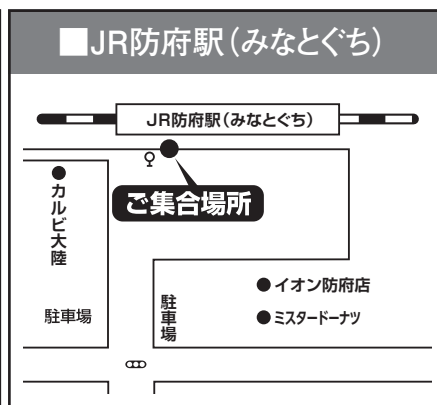

ご集合場所 MAP

- ご集合時間は出発時間の 10 分前になります。
- 当日、乗車地は変更できません。
- 集合場所によって、トイレの設備がございません。お手洗いはお済ませの上、ご集合ください。
- 帰着場所は各出発地の周辺となります。
- 出発および到着時刻は道路渋滞等により多少前後することがあります。

萩・長門エリア

山口エリア

防府エリア

小野田エリア

周南・光エリア