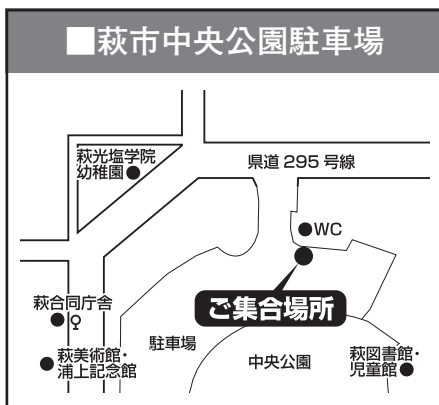

ご集合場所 MAP

- ご集合時間は出発時間の 10 分前になります。
- 当日、乗車地は変更できません。
- 集合場所によって、トイレの設備がございません。お手洗いはお済ませの上、ご集合ください。
- 帰着場所は各出発地の周辺となります。
- 出発および到着時刻は道路渋滞等により多少前後することがあります。

萩・長門エリア

山口エリア

防府エリア

小野田エリア

周南・光エリア