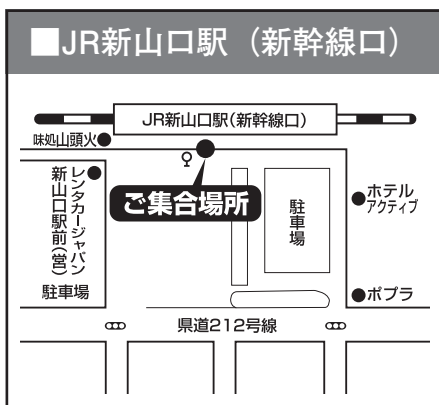

ご集合場所 MAP

- ご集合時間は出発時間の 10 分前になります。
- 当日、乗車地は変更できません。
- 集合場所によって、トイレの設備がございません。お手洗いはお済ませの上、ご集合ください。
- 帰着場所は各出発地の周辺となります。
- 出発および到着時刻は道路渋滞等により多少前後することがあります。

萩・長門エリア

山口エリア

防府エリア

小野田エリア

周南・光エリア